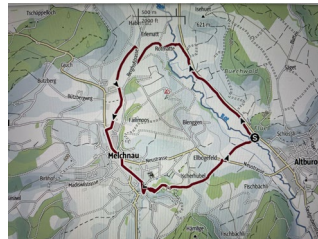

SPANIEL - CLUB SCHWEIZ SPANIEL - CLUB SUISSE

Mörel, 18. Januar 2023

Spaniel Wanderung 2023

Die diesjährige Wanderung führt uns ins in den Kanton Luzern:

Datum: Sonntag, 18. Juni 2023

Besammlung: 11.00 Uhr PP (nördlich am Ortsausgang von Altbüron)
Wässermattstrasse

Route: Rundwanderung:

Aufstieg: 115m
Abstieg: 114m
Länge: 6.7 km
Reine Wanderzeit: ca. 2 Std

Verpflegung : aus dem Rucksack

Anmeldung: Malu Kluser
malou.kluser@gmail.com

bis am 16. Juni 2023

Malu Kluser